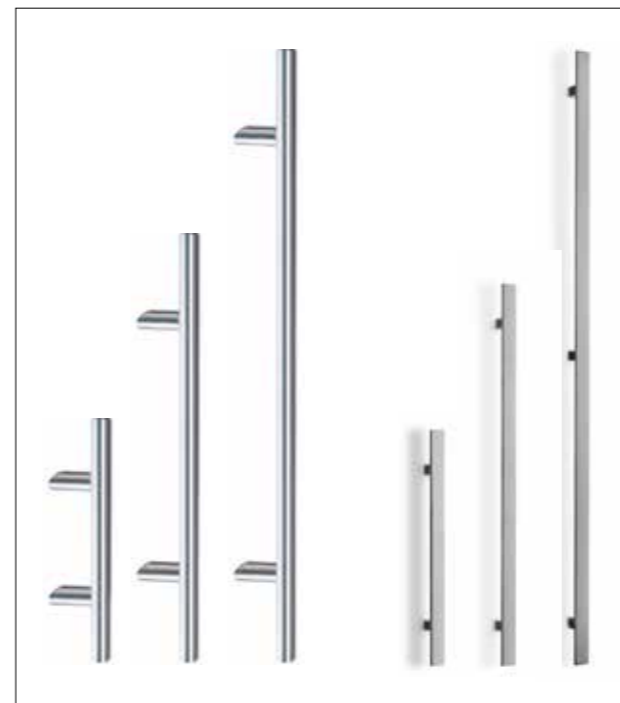

## ALLESTIMENTO DI PRIMA QUALITÀ

**Sistema profili Arcade**  
(telaio a filo) **OPPURE**

**Sistema profili Symphonie**  
(telaio arrotondato)

**Lo spessore fino a 3 mm** offre un supporto sicuro per serratura e perni cerniera, profilo resistente a torsione

**Le 3 guarnizioni di tenuta** garantiscono una protezione ottimale da perdita di calore dovuta a correnti d'aria

**Gocciolatoio** inchiodato sull'anta, l'acqua scivola via dalla soglia

**Colori di tendenza** simili a colori RAL<sup>1)</sup> lucidi e<sup>2)</sup> a struttura fine

## VARIETÀ DI ACCESSORI

**Maniglioni** rotondi con console obliqua/diritta sopra e angolati su console diritta, dimensioni: 300 mm - 1.600 mm

**Maniglione ENTRAsys Pull**  
Con lettore impronte integrato

**Maniglioni**  
Diametro: 30 mm

**Maniglie interne** in differenti esecuzioni

**Pomelli** in differenti esecuzioni