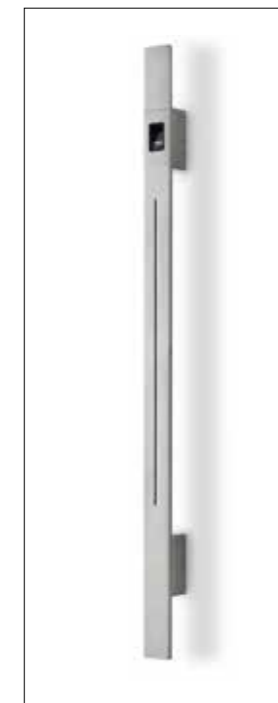

## ALLESTIMENTO DI PRIMA QUALITÀ

**Sistema profili Arcade**  
(telaio a filo) **OPPURE**

**Sistema profili Symphonie**  
(telaio arrotondato)

**Lo spessore fino a 3 mm** offre un supporto sicuro per serratura e perni cerniera, profilo resistente a torsione

**La scanalatura per il montaggio** per nascondere le viti di fissaggio del telaio, copre le viti, per maggiore facilità di pulizia

**Differenti applicazioni ornamentali su vetro** ad esempio Mastercarré (a sinistra) / Satinato (a destra)

**Le 3 guarnizioni di tenuta** garantiscono una protezione ottimale da perdita di calore dovuta a correnti d'aria

**Gocciolatoio** inchiodato sull'anta, l'acqua scivola via dalla soglia

**Colori di tendenza** simili a colori RAL<sup>1)</sup> lucidi e<sup>2)</sup> a struttura fine

## VARIETÀ DI ACCESSORI

**Maniglioni** rotondi con console obliqua/diritta sopra e angolati su console diritta, dimensioni: 300 mm - 1.600 mm

**Maniglione ENTRAsys Pull**  
Con lettore impronte integrato